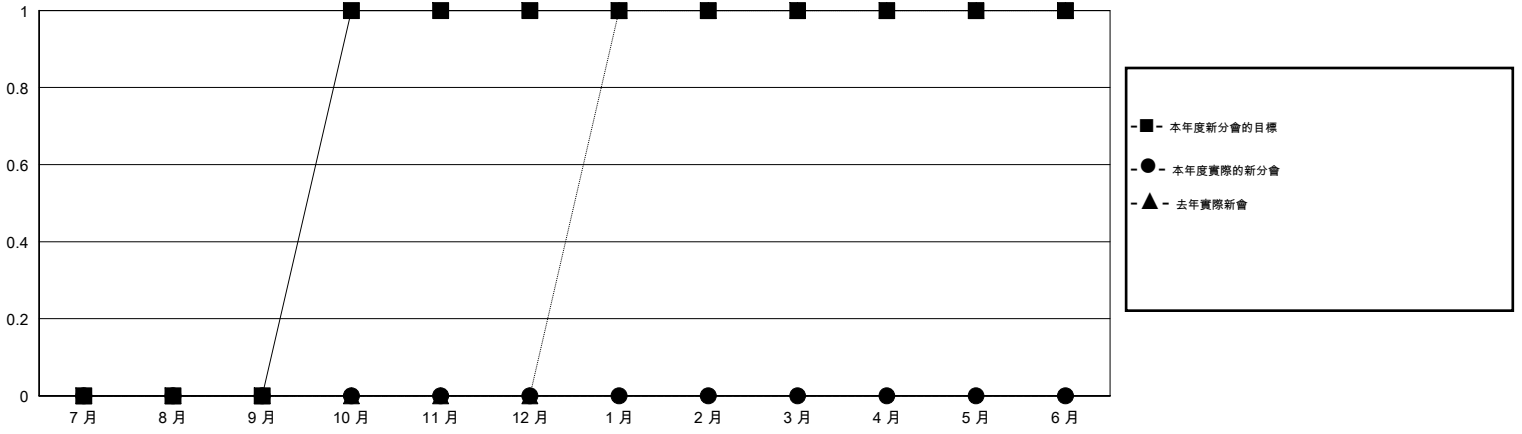

MONTHLY MEMBERSHIP PROGRESS REPORT

District 300 G1

Results as of: 8/31/2016

GMT: PEI-JEN CHEN

地點 REP OF CHINA

GMT憲章區 5

分會				
成果 2016-2017				
季	新分會目標	新會	會員流失的分會	淨增/減
7月/8月/9月	0	0	0	0
10月/11月/12月	1	0	0	0
1月/2月/3月	0	0	0	0
4月/5月/6月	0	0	0	0

位會員@每位須繳				
成果 2016-2017				
季	新會員目標	增加的授證/新會員	退會人數	淨增/減
7月/8月/9月	130	224	83	141
10月/11月/12月	45	0	0	0
1月/2月/3月	20	0	0	0
4月/5月/6月	-5	0	0	0

目標與實際新會累積