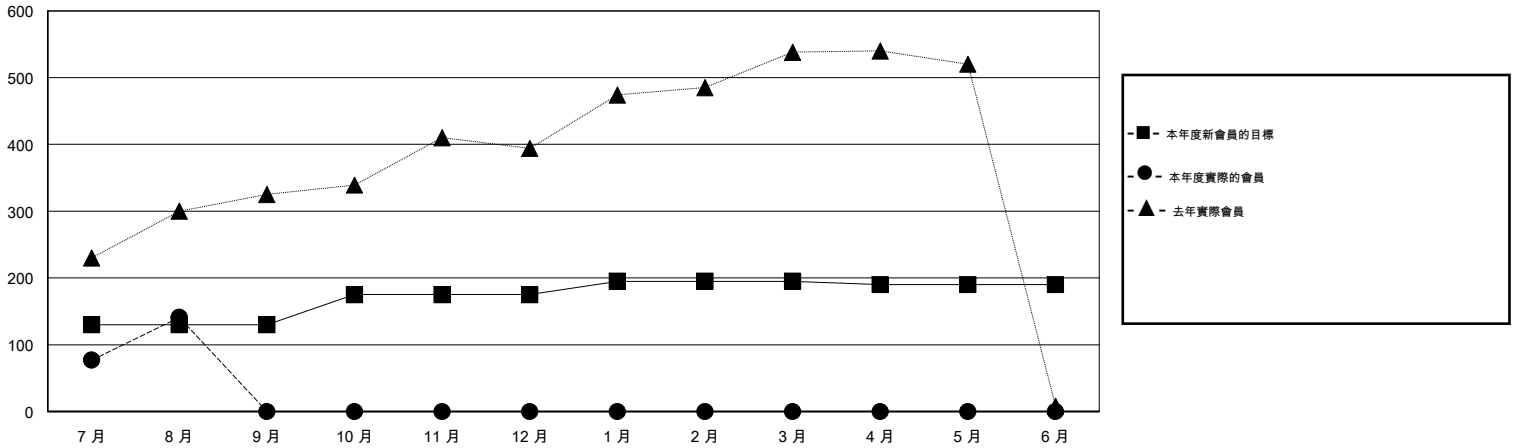

目標和實際會員累積

已取消的分會: 0	39 CLUBS OF 67 增添1位或以上的新會員	性別分佈	
		男	1,905 (69.73%)
放棄的會員		女	827 (30.27%)
過世	0	點擊這裡取得健康評估資料	
分會已取消	0		
其他	83		
總計	83	家庭單位會員	782
		戶長	353
		非戶長	429